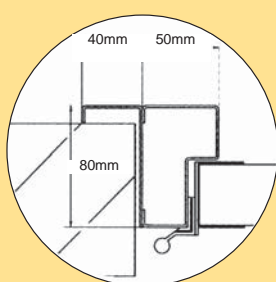

Eksklusive sideindgangsdøre

Efter ønske leverer vi også dobbeltdøre.

Har De en sideindgangsdør, der skal passe sammen med porten?

Hvis ikke, så har vi løsningen! Sideindgangsdøren fra Thermoline bliver fabrikeret af 2-lags galvaniserede opskummede stålsektioner med en paneltykkelse på 40 mm. Sideindgangsdøren er med aluprofiler og gummitætning. Dørene bliver inddelt med fyldninger og vinduer lige som porten.

Indbygningsmuligheder i murhul

Dørslag (indvendig/udvendig)

Montage

beklædning

Karm mål

Enkeltmontage

Thermoline sideindgangsdør er seriemæssigt udrustet med automatisk dørlukker.

Bemærkninger: _____