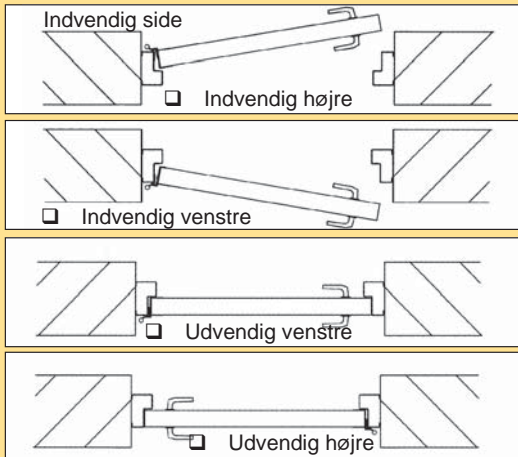

Eksklusive sideindgangsdøre

Efter ønske leverer vi også dobbeltdøre.

Har De en sideindgangsdør, der skal passe sammen med porten?

Hvis ikke, så har vi løsningen! Sideindgangsdøren fra Thermoline bliver fabrikeret af 2-lags galvaniserede opskummede stålsektioner med en paneltykkelse på 40 mm. Sideindgangsdøren er med aluprofiler og gummitætning. Dørene bliver inddelt med fyldninger og vinduer lige som porten.

Indbygningsmuligheder i murhul

Dørslag (indvendig/udvendig)

Montage

beklædning

Karm mål

Enkeltmontage

Thermoline sideindgangsdør er seriemæssigt udrustet med automatisk dørlukker.

Bemærkninger: _____