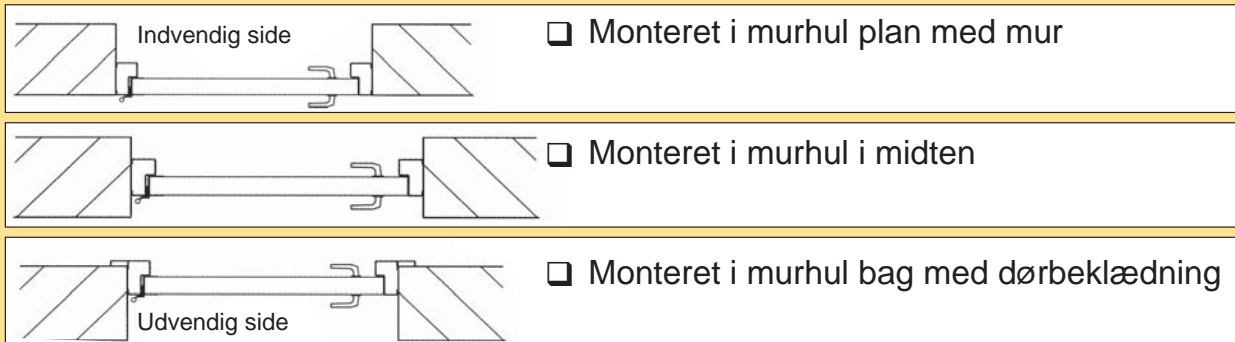

Eksklusive sideindgangsdøre

Efter ønske leverer vi også dobbeltdøre.

Har De en sideindgangsdør, der skal passe sammen med porten?

Hvis ikke, så har vi løsningen! Sideindgangsdøren fra Thermoline bliver fabrikeret af 2-lags galvaniserede opskummede stålsektioner med en paneltykkelse på 40 mm. Sideindgangsdøren er med aluprofiler og gummitætning. Dørene bliver inddelt med fyldninger og vinduer lige som porten.

Indbygningsmuligheder i murhul

Dørslag (indvendig/udvendig)

Montage

beklædning

Karm mål

Enkeltmontage

Thermoline sideindgangsdør er seriemæssigt udrustet med automatisk dørlukker.

Bemærkninger: _____