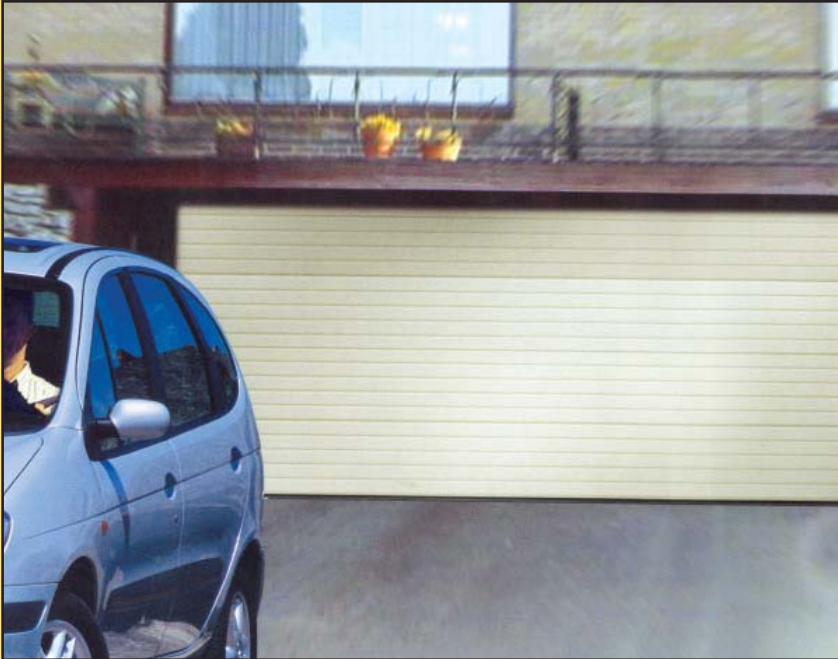

Portmodel TLB og TLC

TLB - Rustik og TLC - Fyldningsporte er en port med 40 mm tyk panel præget som en fyldningsport. Denne port kan leveres i farverne Ral Hvid 9016 og Ral Brun 8017 ellers alle Ral farver mod en merpris.

Portmodel TLB og TLC

Porten produceres efter mål. Har fingerbeskyttelse samt der kan monteres automatik på porten med fjernbetjening.

Thermoline tilbyder forskellige muligheder og varianter for placering af vinduerne efter dit ønske.