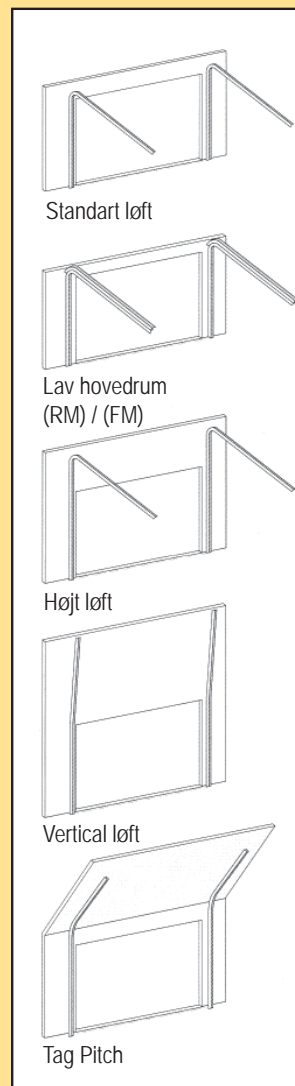

Portmodel TLS 400 Landbrug - Industri

TLS 400 er en sektionel port som egner sig til landbrug og industri. Porten er 40 mm tyk med fingerbeskyttelse. Denne port kan leveres i alle Ral farverne mod en merpris. Porten fremtræder som om den er beklædt med Rustik stucco overflade.

Se mere på www.thermoline.net

Portmodel TLS 400 Landbrug - Industri

Porten produceres efter mål. Har fingerbeskyttelse.
Der kan monteres automatik på porten med fjernbetjening.
Thermoline tilbyder forskellige muligheder og varianter for placering af vinduerne efter dit ønske.