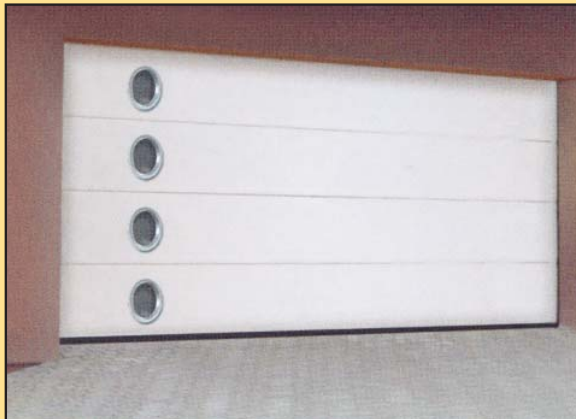

## Portmodel TLS

Ral GRÅ 7016

RAL GRÅ 9006

RAL HVID 9016

Denne nye portmodel TLS med storlameller, giver porten en større modstand mod skader på overfladen.  
Se mere på [www.thermoline.net](http://www.thermoline.net)

## Portmodel TLS

Eksklusive runde vinduer i rustfri stål - diameter 300 mm

De nye runde vinduer i rustfri stål giver portmodellen et specielt eksklusivt udtryk.

Thermoline tilbyder forskellige muligheder og varianter for placering af vinduerne efter dit ønske.