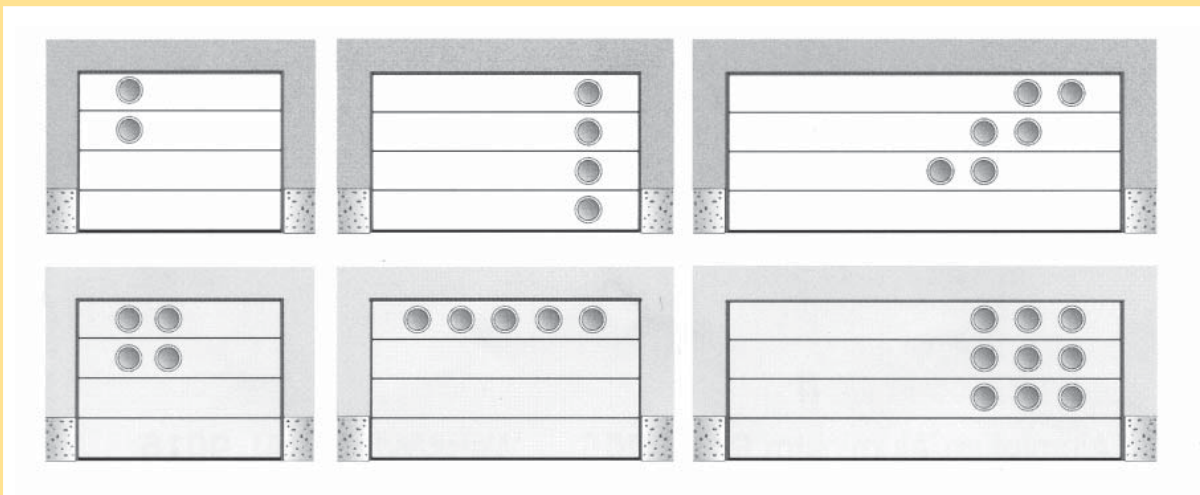

## Portmodel TLS

Ral GRÅ 7016

RAL GRÅ 9006

RAL HVID 9016

Denne nye portmodel TLS med storlameller, giver porten en større modstand mod skader på overfladen.  
Se mere på [www.thermoline.net](http://www.thermoline.net)

## Portmodel TLS

Eksklusive runde vinduer i rustfri stål - diameter 300 mm

De nye runde vinduer i rustfri stål giver portmodellen et specielt eksklusivt udtryk.

Thermoline tilbyder forskellige muligheder og varianter for placering af vinduerne efter dit ønske.